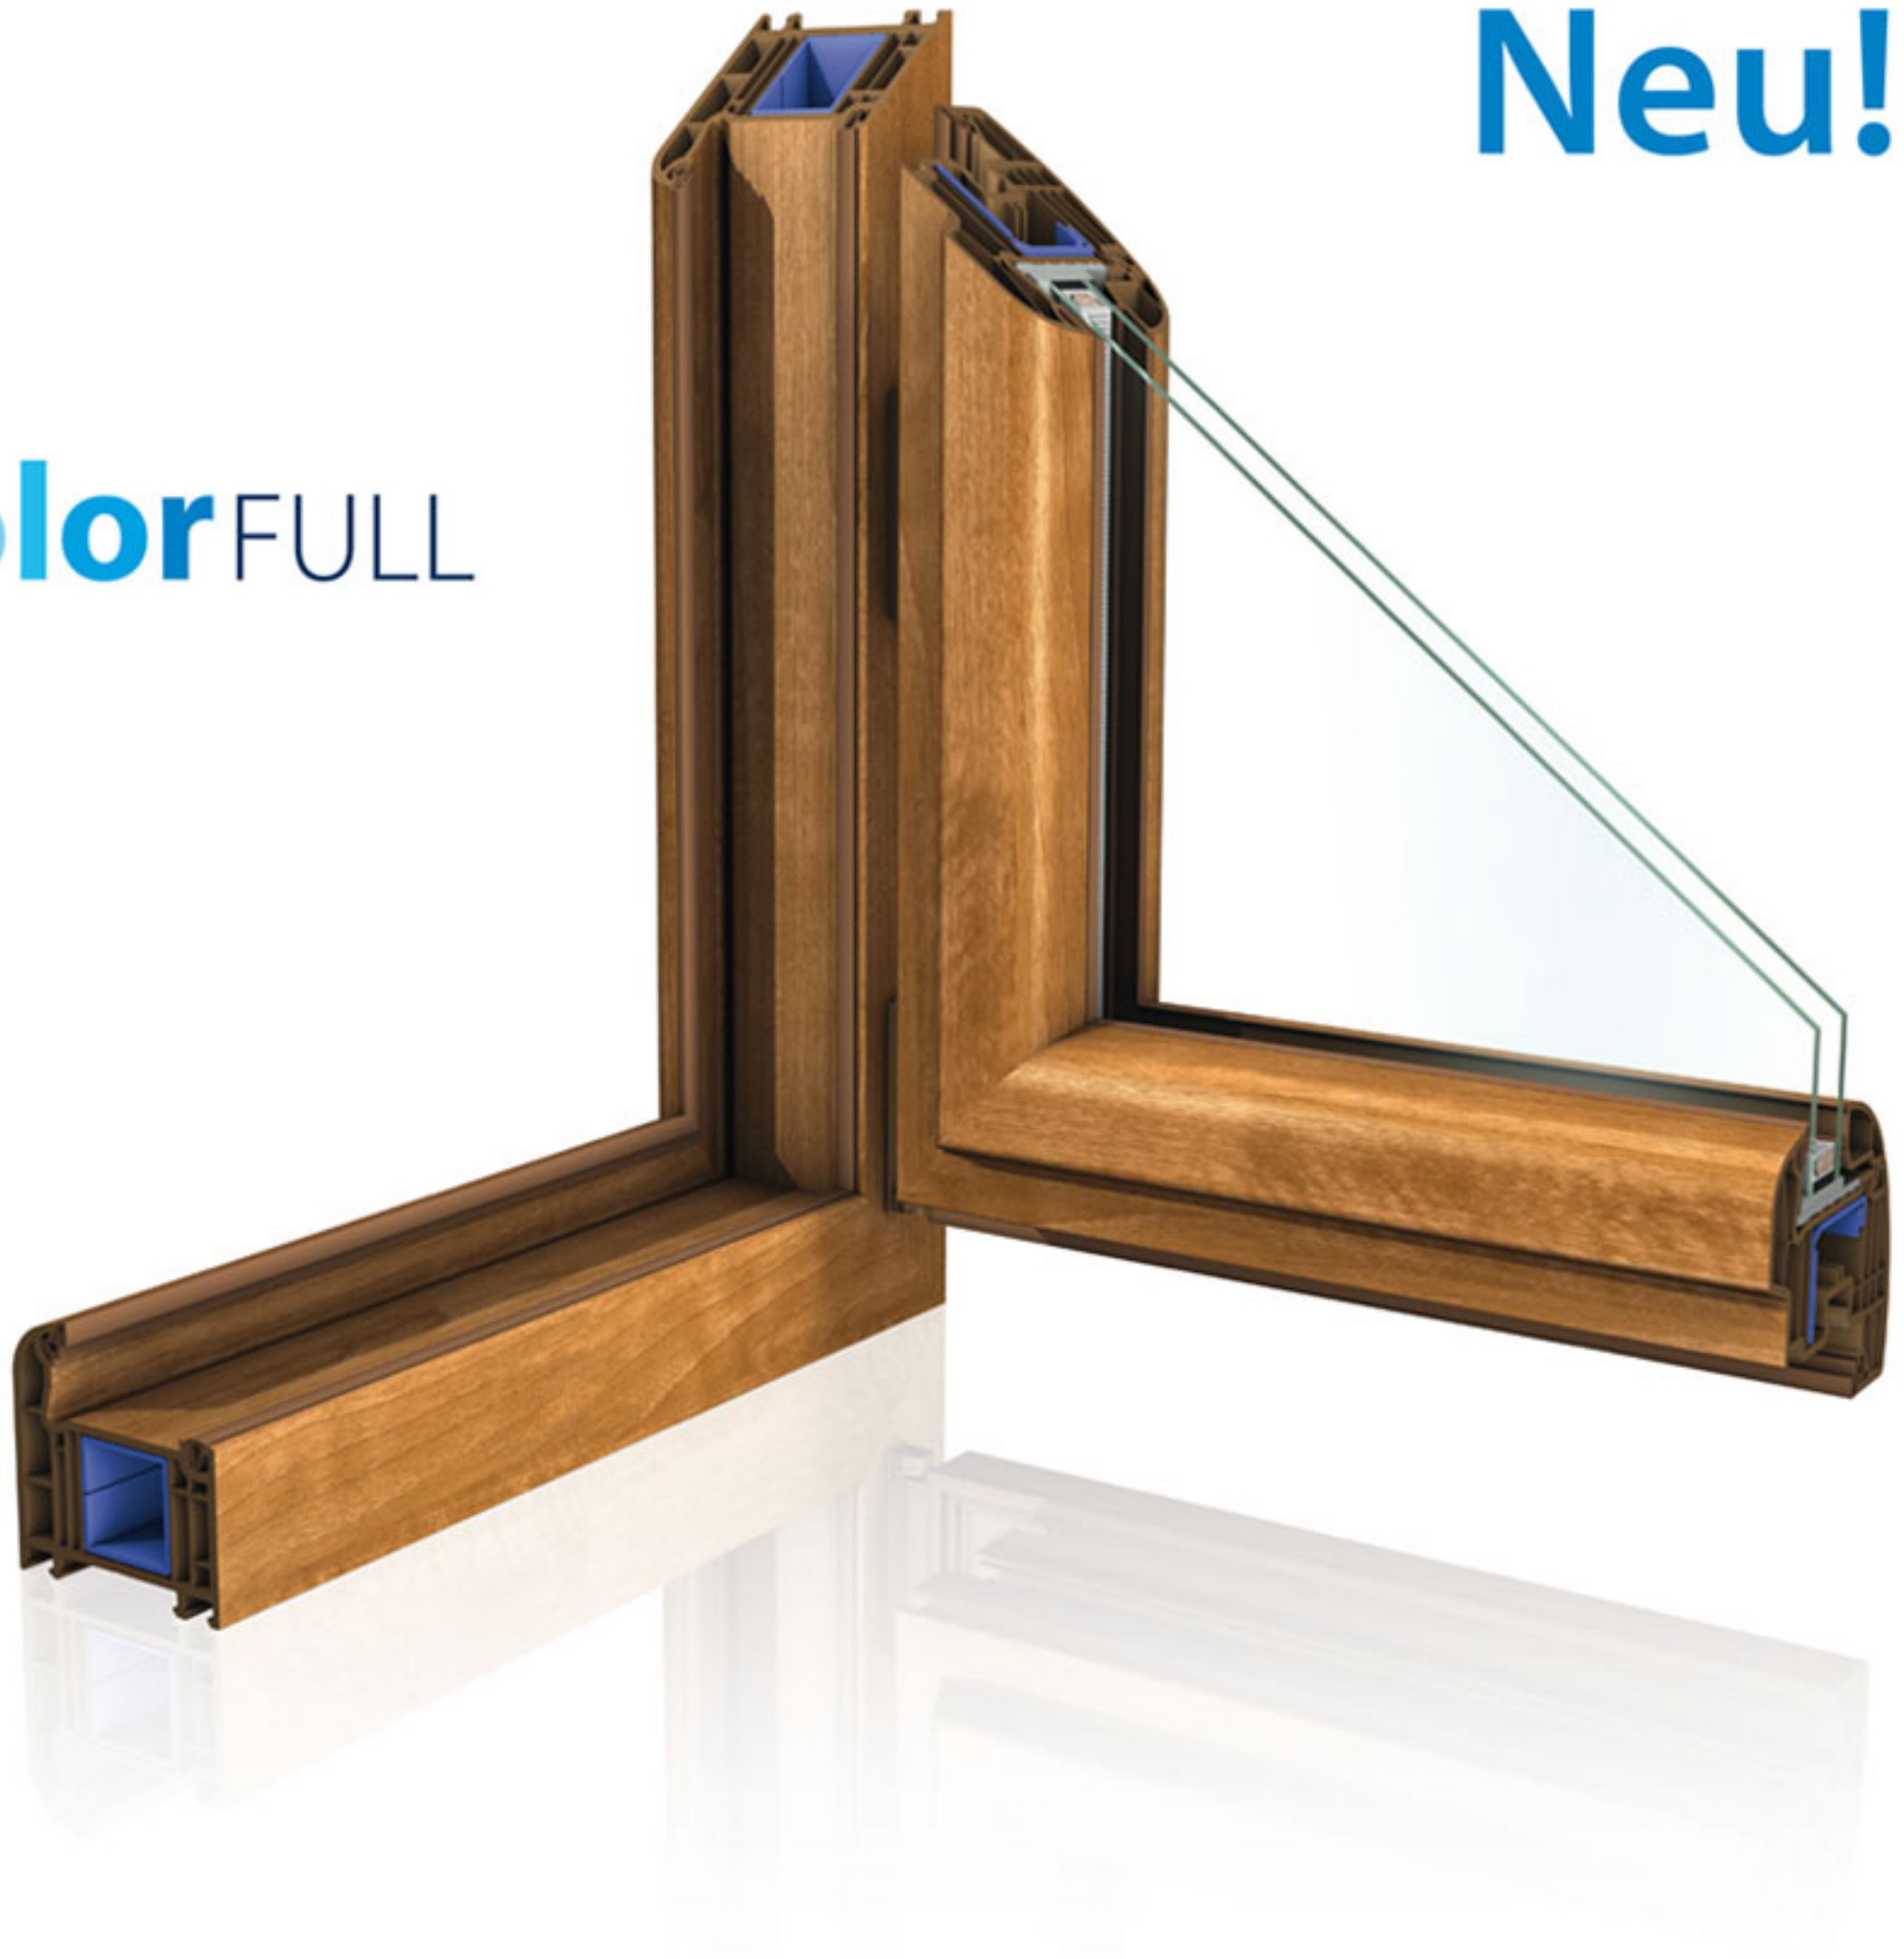

COLORFULL

FARBENFROHES FENSTER

- Die Folie in Holzoptik ist auch auf den inneren Fensterelementen angebracht, die nach dem Öffnen des Flügels oder bei gekipptem Flügel sichtbar sind
- Die Fenster verfügen so über eine einheitliche Farbe und Struktur auf der ganzen Oberfläche
- Die Fenster in der Version ColorFull sind visuell nicht von Holzfenstern zu unterscheiden
- Die Ausführung ColorFull erhalten Sie auf unsere Profilsysteme Konzept sowie Platinum Plus

Neu!

ColorFULL

Farben

Golden oak

Nussbaum

Winchester

Siena